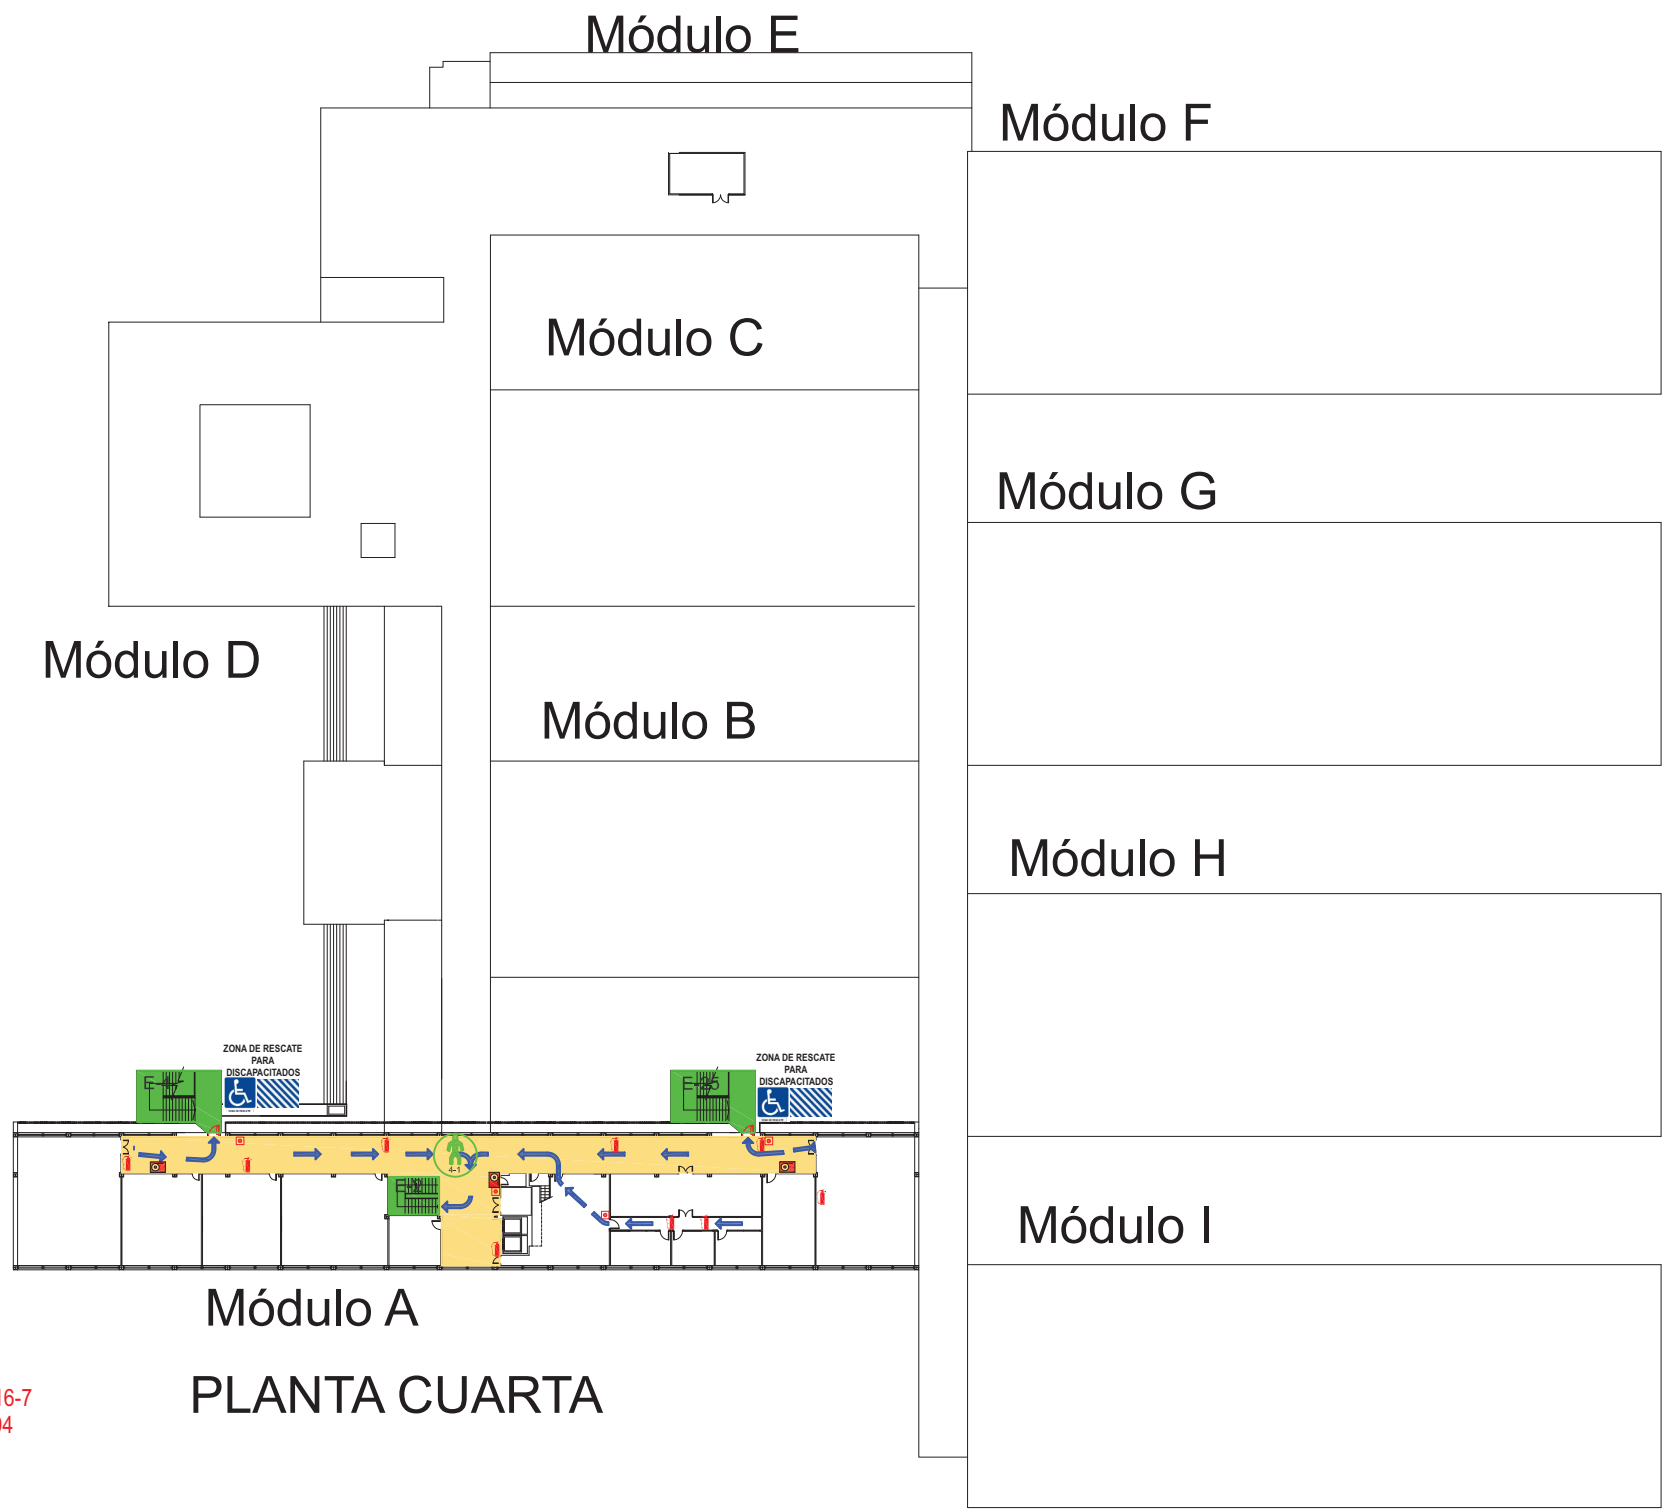

**A
v
d
a.

R
e
i
n
a

M
e
r
c
e
d
e
s**

Módulo A
PLANTA CUARTA

- Teléfonos de utilidad:**
Centro de Control Interno (Conserjería) 954 556816-7
Centro de Control Externo (Seguridad) 954 551194
Teléfono de Emergencias 112
Bomberos..... 080
Policía Local 092
EPES 061